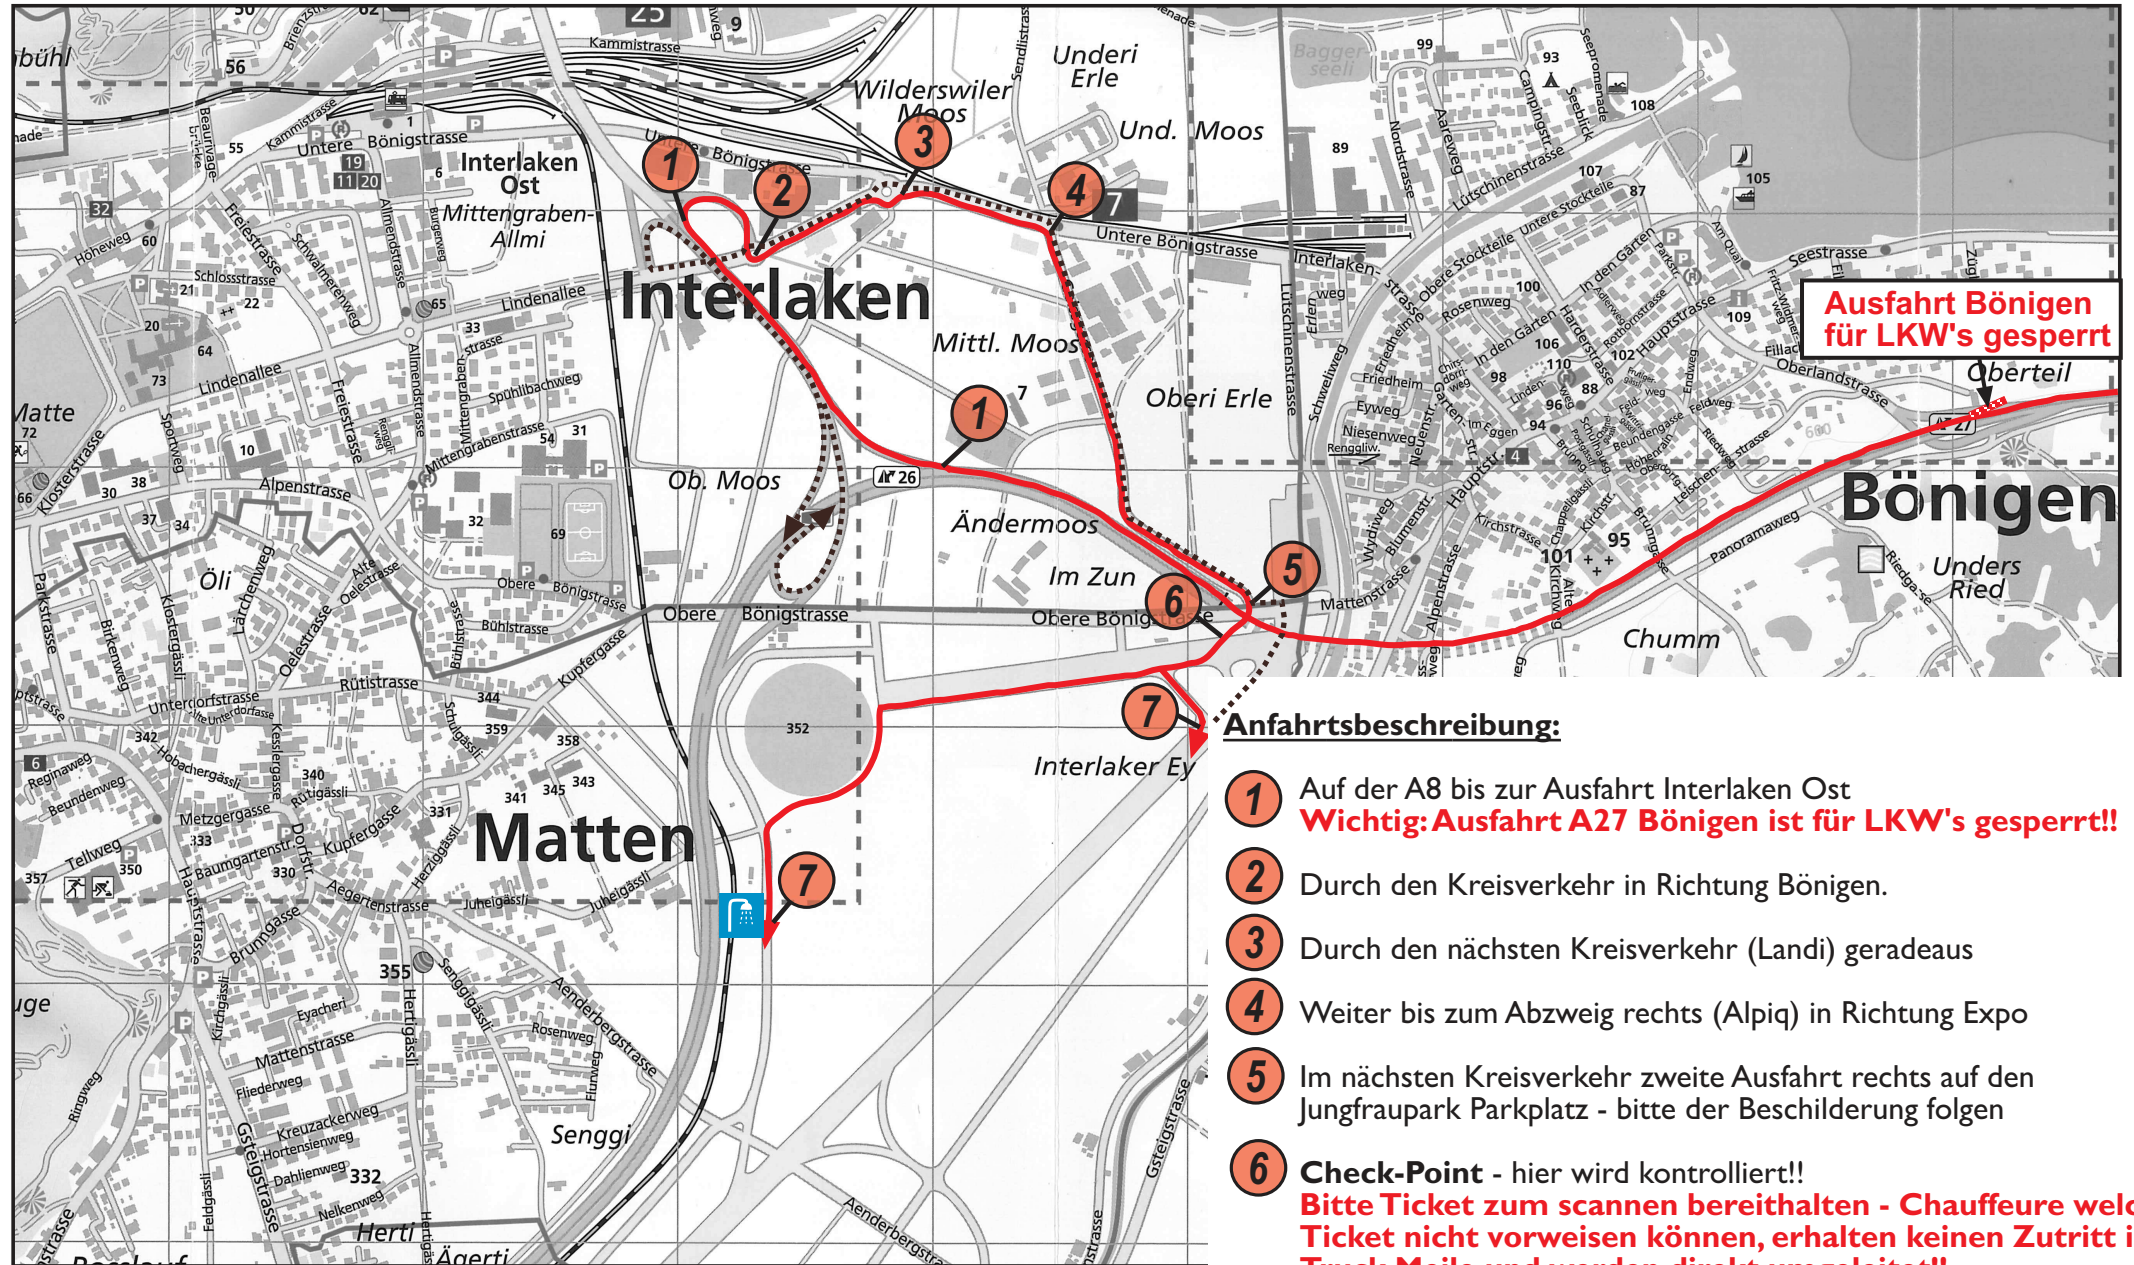

Anfahrt Trucks - A8 Brünig/Brienz

Intern. Trucker & Country-Festival

Ausfahrt Bönigen für LKW's gesperrt

Anfahrtsbeschreibung:

- 1 Auf der A8 bis zur Ausfahrt Interlaken Ost
Wichtig: Ausfahrt A27 Bönigen ist für LKW's gesperrt!!
- 2 Durch den Kreisverkehr in Richtung Bönigen.
- 3 Durch den nächsten Kreisverkehr (Landi) geradeaus
- 4 Weiter bis zum Abzweig rechts (Alpiq) in Richtung Expo
- 5 Im nächsten Kreisverkehr zweite Ausfahrt rechts auf den Jungfraupark Parkplatz - bitte der Beschilderung folgen
- 6 **Check-Point** - hier wird kontrolliert!!
Bitte Ticket zum scannen bereithalten - Chauffeure welche das Ticket nicht vorweisen können, erhalten keinen Zutritt in die Truck Meile und werden direkt umgeleitet!!
- 7 Du bist da... hier wirst du eingewiesen!

.....▶ Abfahrt!